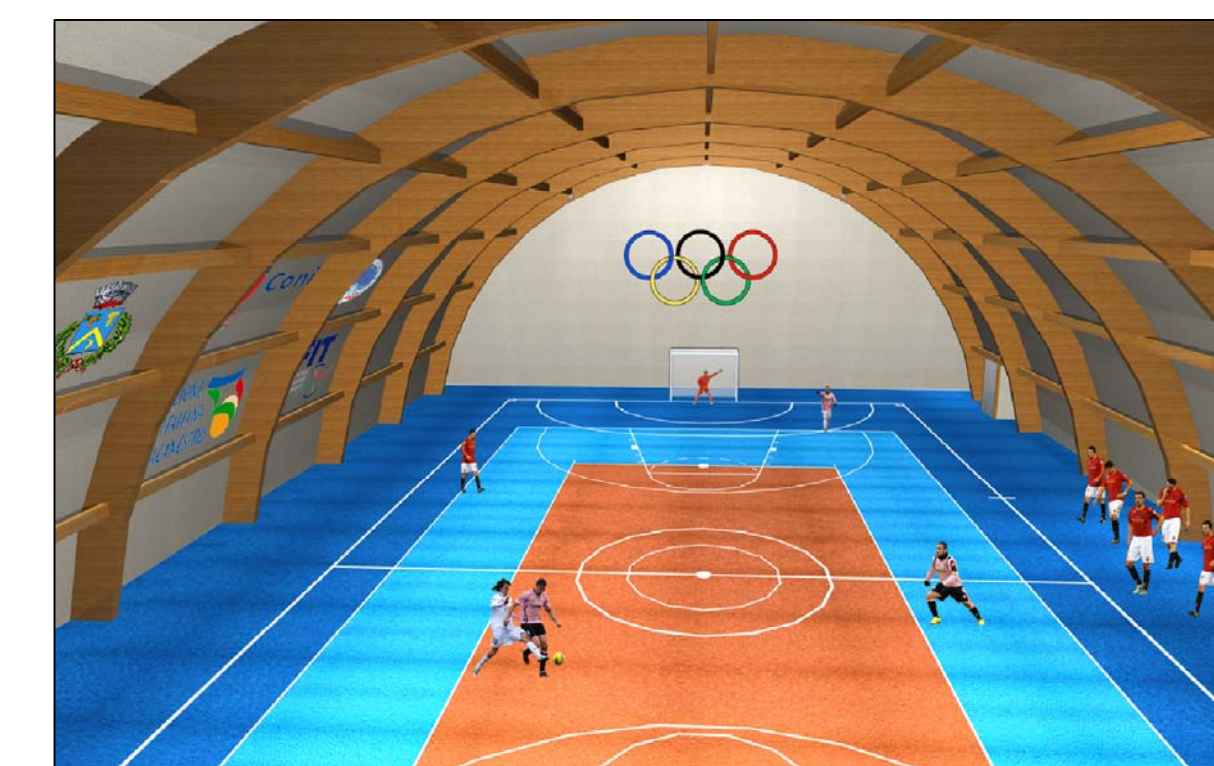

PARTICOLARE PAVIMENTAZIONE SPORTIVA

vista 1 - interno del campo polivalente

vista 2 - interno del campo polivalente

vista 3 - interno del campo polivalente

vista 4 - interno del campo polivalente

vista 5 - interno del campo polivalente

COMUNE DI NARO

PON SICUREZZA PER LO SVILUPPO OBIETTIVO CONVERGENZA 2007-2013  
 - INIZIATIVA "IO GIOCO LEGALE" -  
 REALIZZAZIONE DEL CAMPO POLIVALENTE COPERTO  
 "M.LLO CAPO CALOGERO VACCARO"  
 PROGETTO ESECUTIVO

Obiettivo Sud

**T.06 - PIANTE-PROSPETTI-SEZIONI CAMPO POLIVALENTE**  
 Scala 1:100

NAROLI	PROGETTISTA: ARCH. CALOGERO ARONICA	RESPONSABILE UNICO PROCEDIMENTO
--------	--	---------------------------------