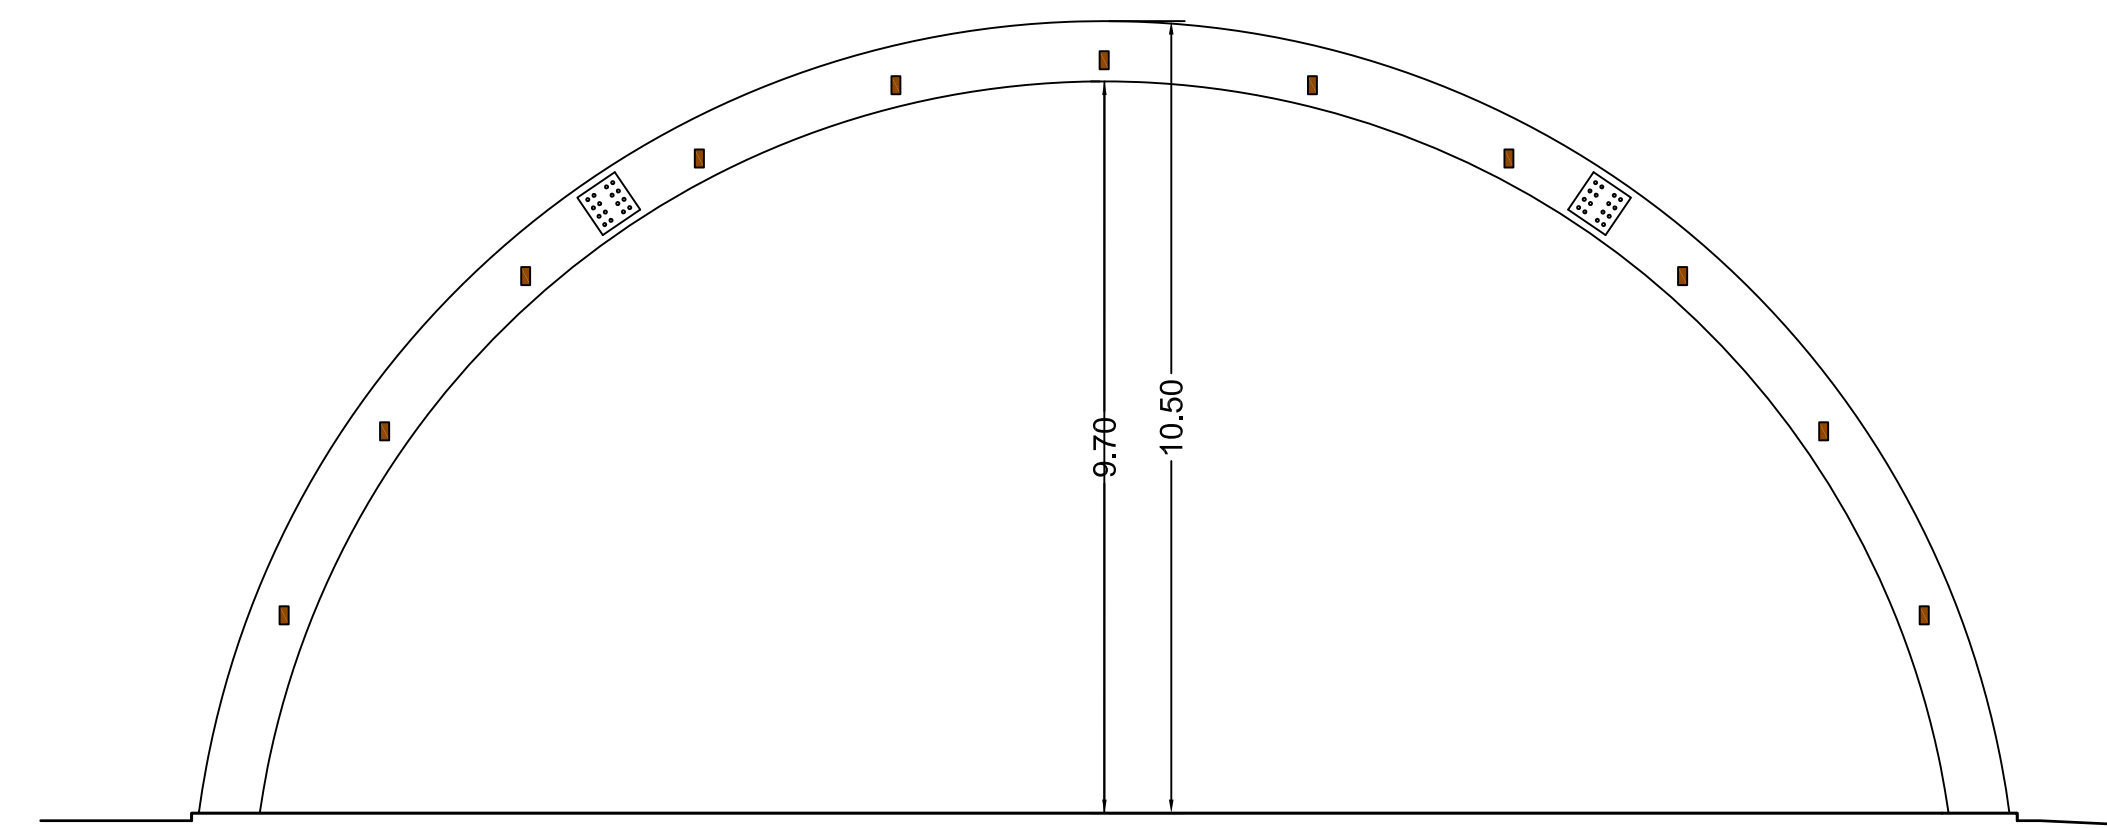

PARTICOLARE PAVIMENTAZIONE SPORTIVA

vista 1 - interno del campo polivalente

vista 2 - interno del campo polivalente

vista 3 - interno del campo polivalente

vista 4 - interno del campo polivalente

vista 5 - interno del campo polivalente

COMUNE DI NARO

PON SICUREZZA PER LO SVILUPPO OBIETTIVO CONVERGENZA 2007-2013  
 - INIZIATIVA "IO GIOCO LEGALE" -  
 REALIZZAZIONE DEL CAMPO POLIVALENTE COPERTO  
 "M.LLO CAPO CALOGERO VACCARO"  
 PROGETTO ESECUTIVO

Obiettivo Sud

**T.06 - PIANTE-PROSPETTI-SEZIONI CAMPO POLIVALENTE**  
 Scala 1:100

NAROLI	PROGETTISTA: ARCH. CALOGERO ARONICA	RESPONSABILE UNICO PROCEDIMENTO
--------	--	---------------------------------