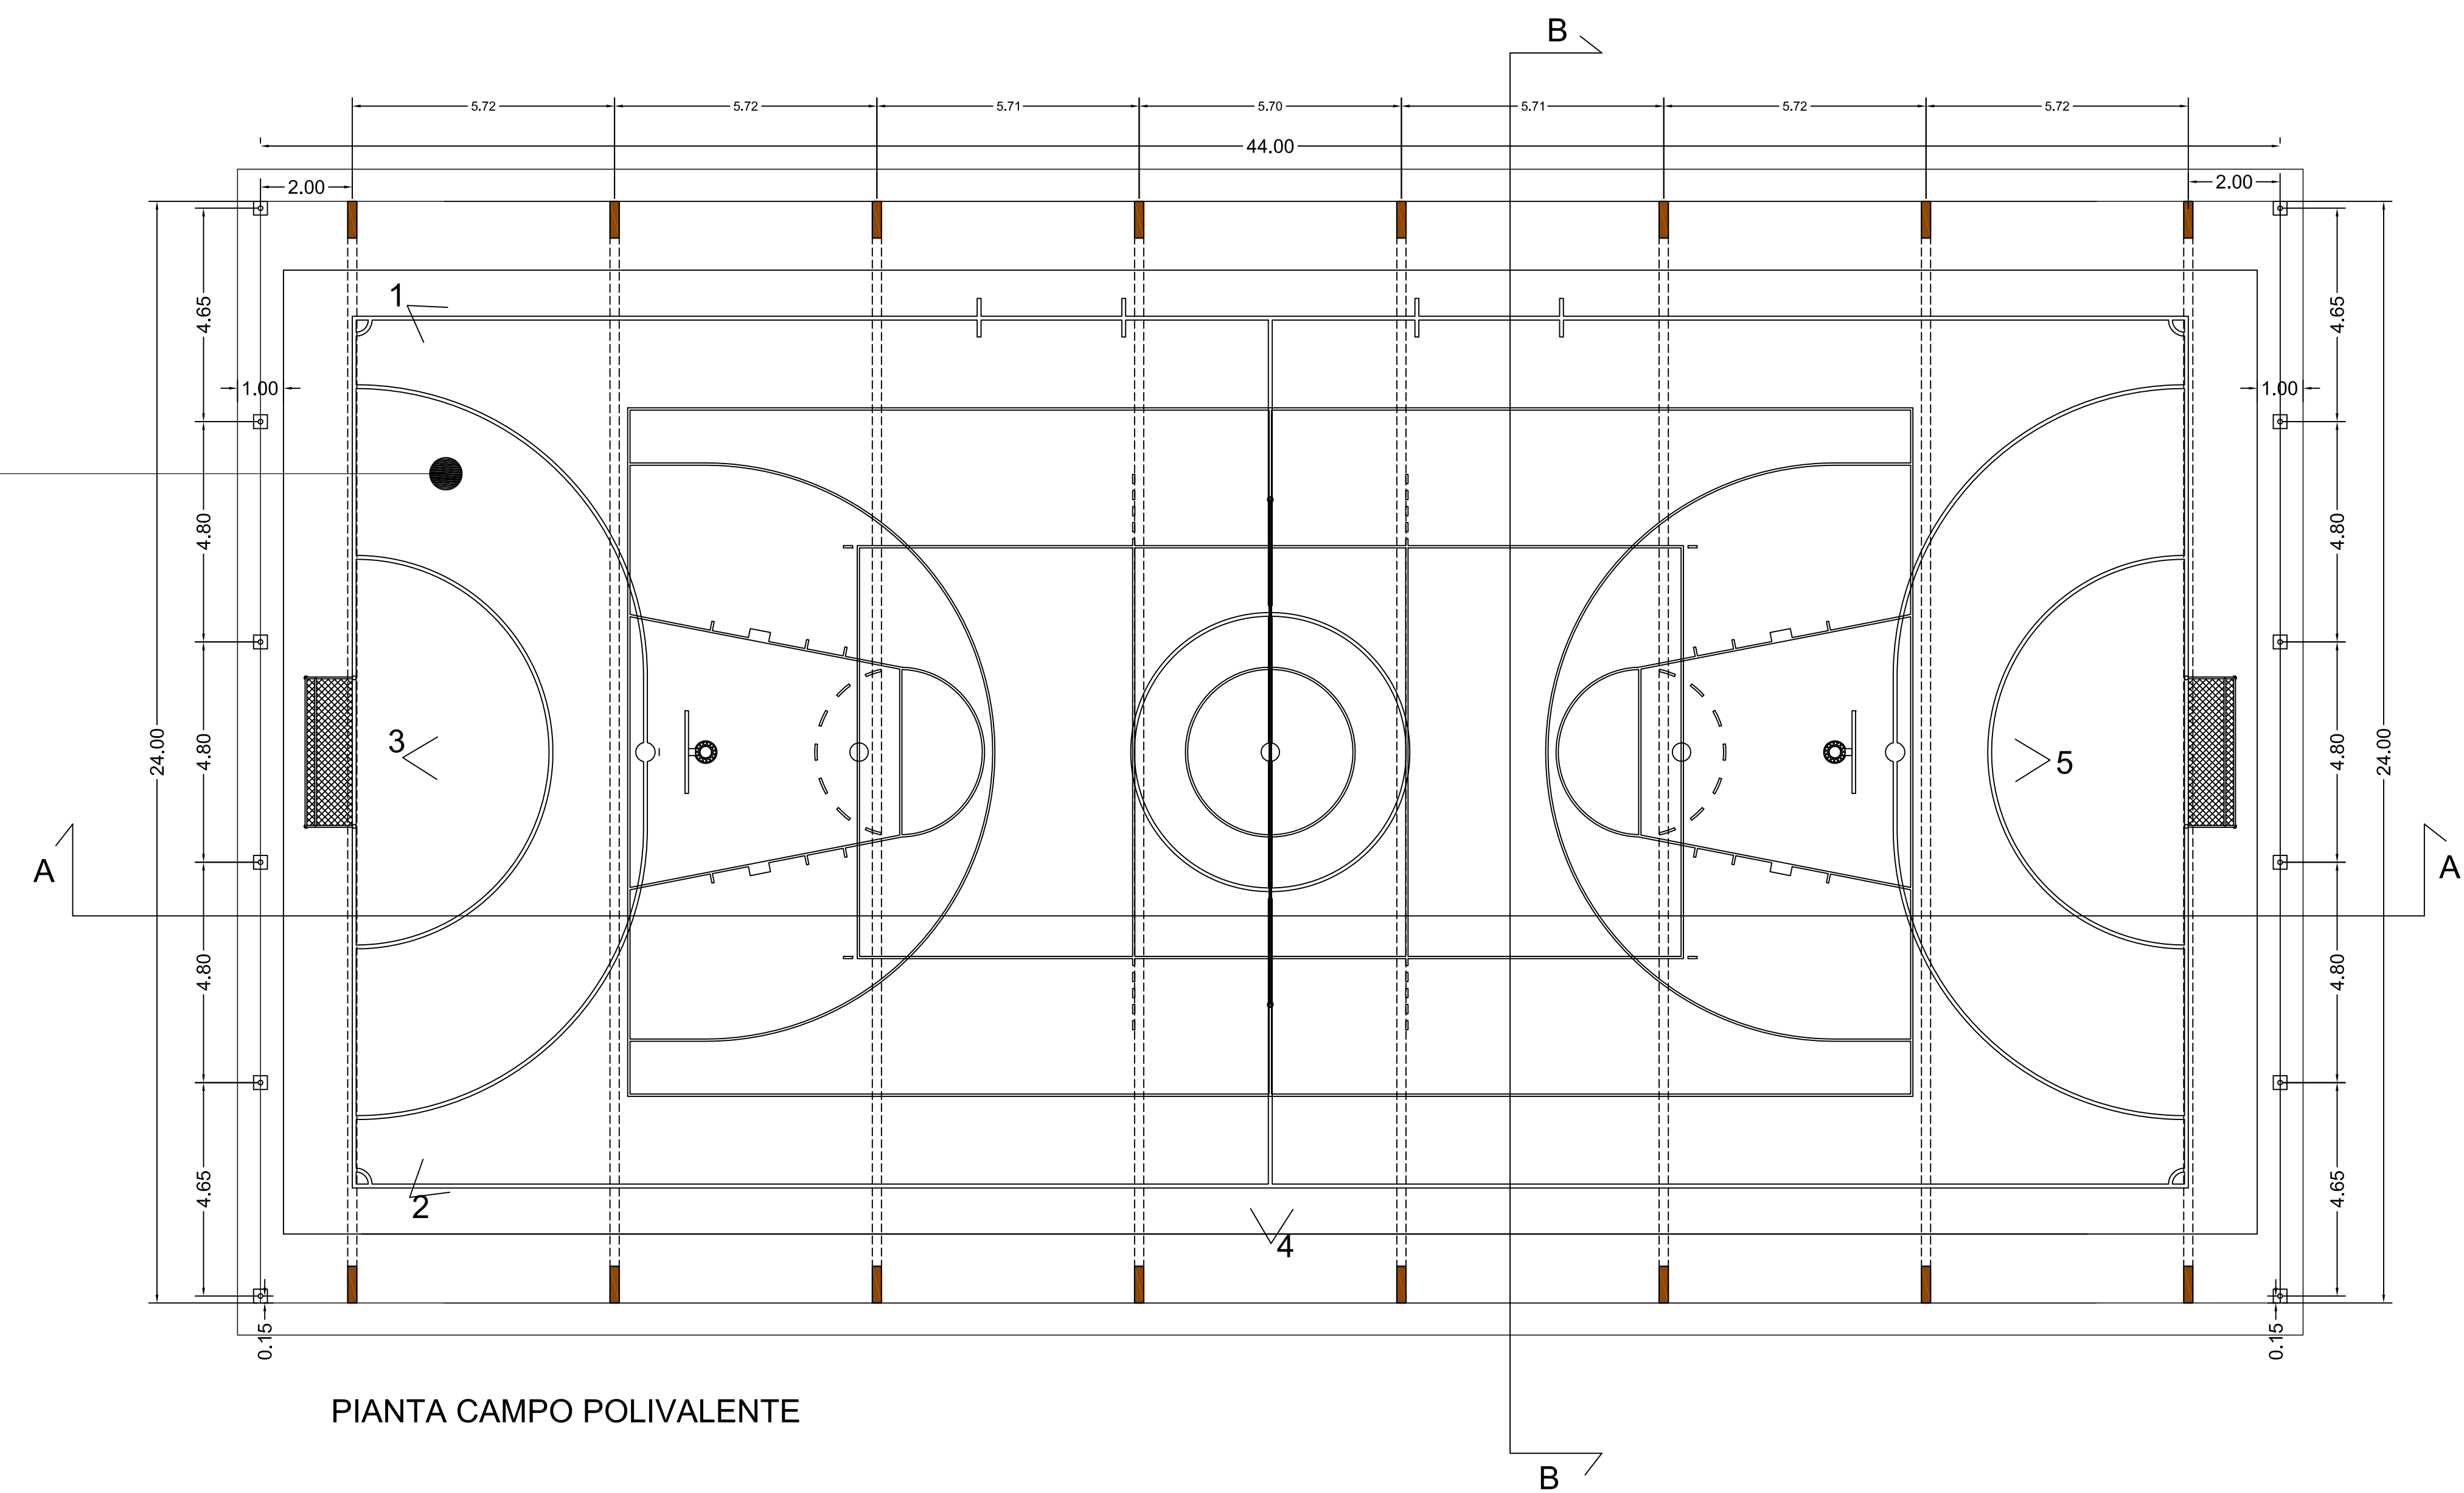

PARTICOLARE PAVIMENTAZIONE SPORTIVA

vista 1 - interno del campo polivalente

vista 2 - interno del campo polivalente

vista 3 - interno del campo polivalente

vista 4 - interno del campo polivalente

vista 5 - interno del campo polivalente

COMUNE DI NARO

PON SICUREZZA PER LO SVILUPPO OBIETTIVO CONVERGENZA 2007-2013  
 - INIZIATIVA "IO GIOCO LEGALE" -  
 REALIZZAZIONE DEL CAMPO POLIVALENTE COPERTO  
 "M.LLO CAPO CALOGERO VACCARO"  
 PROGETTO ESECUTIVO

Obiettivo Sud

**T.06 - PIANTE-PROSPETTI-SEZIONI CAMPO POLIVALENTE**  
 Scala 1:100

NAROLI	PROGETTISTA: ARCH. CALOGERO ARONICA	RESPONSABILE UNICO PROCEDIMENTO
--------	--	---------------------------------